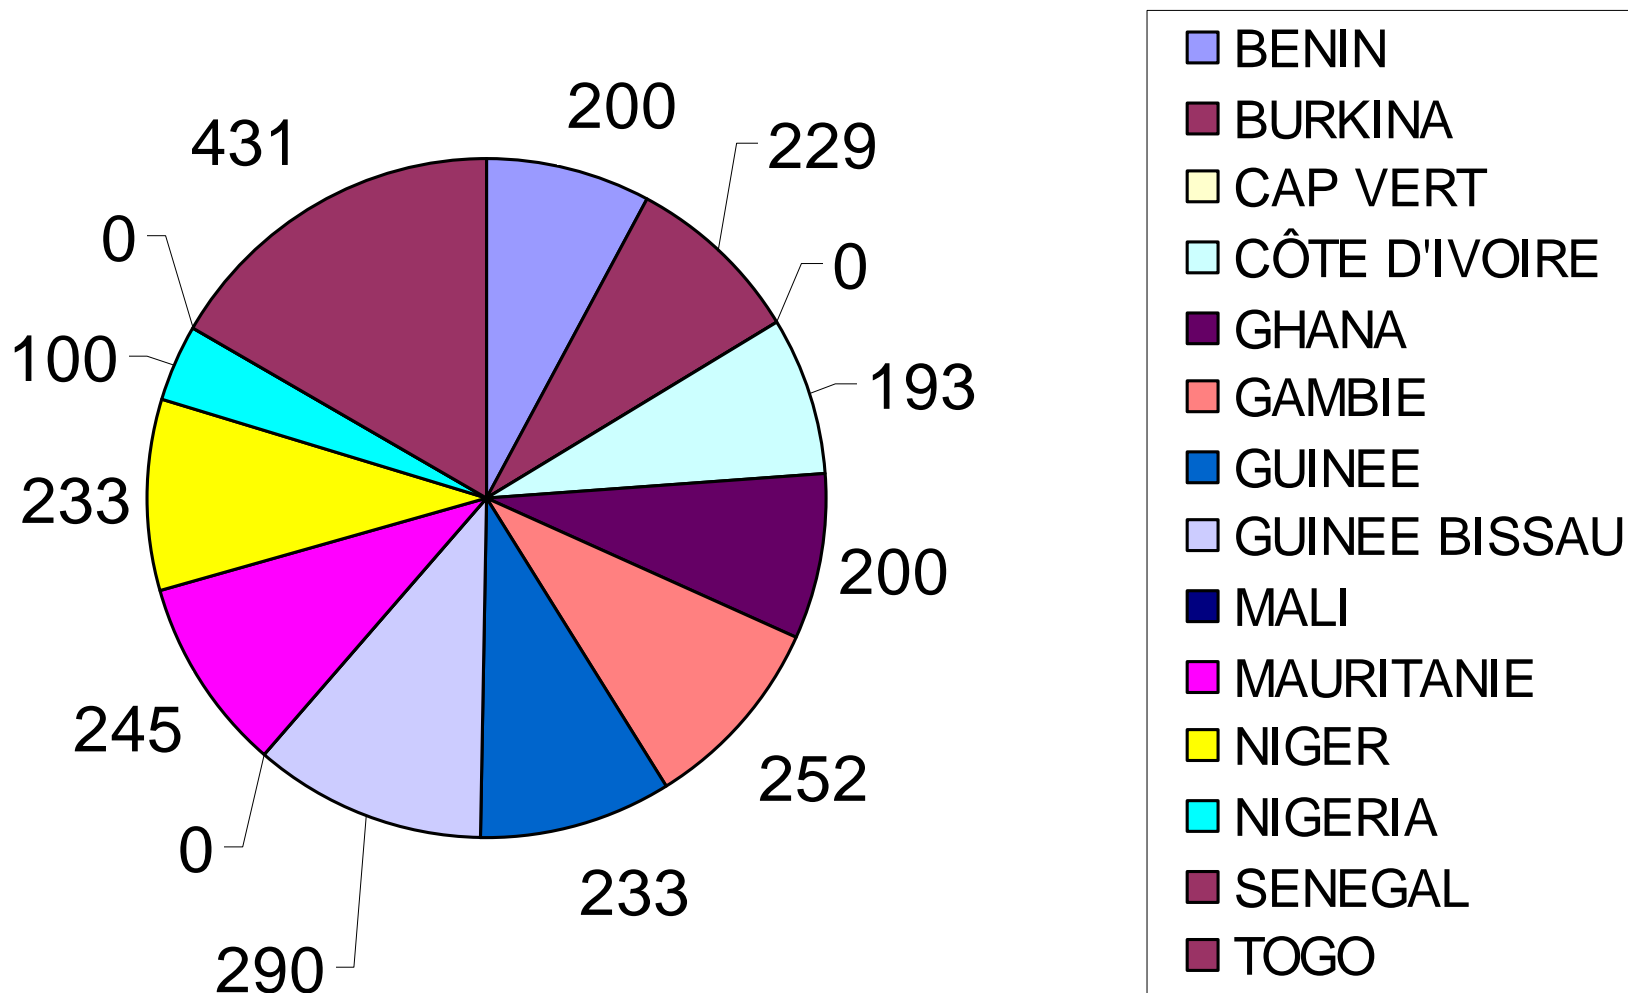

Evaluation METAGRI

01/05/2012

Project METAGRI – Statistiques finales

METAGRI - 159 SEMINAIRES

Project METAGRI – Statistiques finales

VILLAGES REPRESENTES (0=NO DATA)

Project METAGRI – Statistiques finales

TOTAL 7827 PERSONNES FORMES

Project METAGRI – Statistiques finales

7044 PRODUCTEURS FORMES

Project METAGRI – Statistiques finales

NOMBRES AUTRES METIERS

- BENIN
- BURKINA
- CAP VERT
- CÔTE D'IVOIRE
- GHANA
- GAMBIE
- GUINEE
- GUINEE BISSAU
- MALI
- MAURITANIE
- NIGER
- NIGERIA
- SENEGAL
- TOGO

Project METAGRI – Statistiques finales

1015 FEMMES FORMEES

- BENIN
- BURKINA
- CAP VERT
- CÔTE D'IVOIRE
- GHANA
- GAMBIE
- GUINEE
- GUINEE BISSAU
- MALI
- MAURITANIE
- NIGER
- NIGERIA
- SENEGAL
- TOGO

Project METAGRI – Statistiques finales

METAGRI - 3325 PLUVIOMETRES

Project METAGRI – Statistiques finales

METAGRI STATISTIQUES TOTALES

A la prochaine.. Au METAGRI OPS