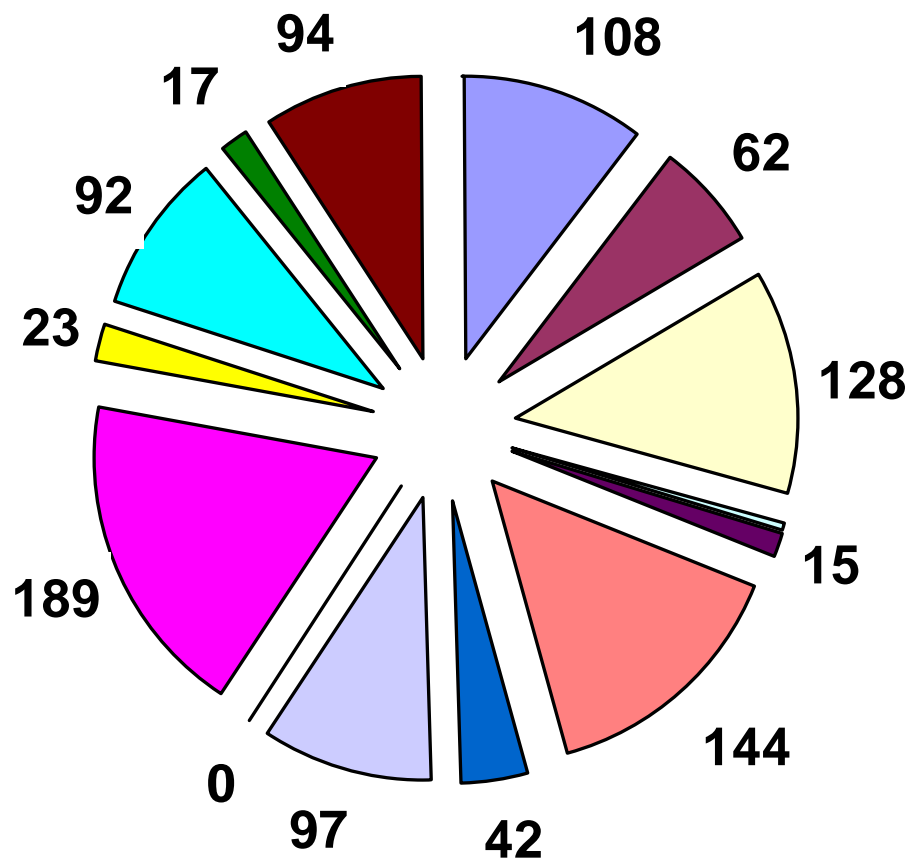

Evaluation METAGRI

01/05/2012

Project METAGRI – Statistiques finales

METAGRI - 159 SEMINAIRES

Project METAGRI – Statistiques finales

VILLAGES REPRESENTES (0=NO DATA)

Project METAGRI – Statistiques finales

TOTAL 7827 PERSONNES FORMES

Project METAGRI – Statistiques finales

7044 PRODUCTEURS FORMES

Project METAGRI – Statistiques finales

NOMBRES AUTRES METIERS

- BENIN
- BURKINA
- CAP VERT
- CÔTE D'IVOIRE
- GHANA
- GAMBIE
- GUINEE
- GUINEE BISSAU
- MALI
- MAURITANIE
- NIGER
- NIGERIA
- SENEGAL
- TOGO

Project METAGRI – Statistiques finales

1015 FEMMES FORMEES

- BENIN
- BURKINA
- CAP VERT
- CÔTE D'IVOIRE
- GHANA
- GAMBIE
- GUINEE
- GUINEE BISSAU
- MALI
- MAURITANIE
- NIGER
- NIGERIA
- SENEGAL
- TOGO

Project METAGRI – Statistiques finales