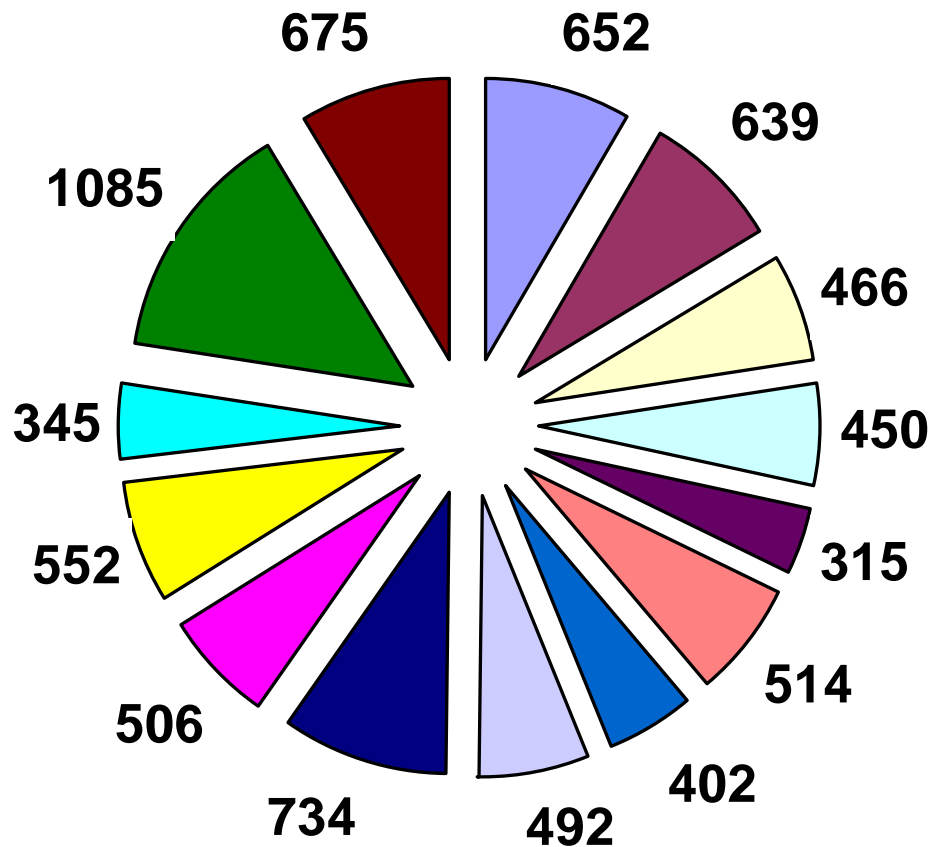

Evaluation METAGRI

01/05/2012

Project METAGRI – Statistiques finales

METAGRI - 159 SEMINAIRES

Project METAGRI – Statistiques finales

VILLAGES REPRESENTES (0=NO DATA)

Project METAGRI – Statistiques finales

TOTAL 7827 PERSONNES FORMES

Project METAGRI – Statistiques finales

7044 PRODUCTEURS FORMES

Project METAGRI – Statistiques finales

NOMBRES AUTRES METIERS

- BENIN
- BURKINA
- CAP VERT
- CÔTE D'IVOIRE
- GHANA
- GAMBIE
- GUINEE
- GUINEE BISSAU
- MALI
- MAURITANIE
- NIGER
- NIGERIA
- SENEGAL
- TOGO

Project METAGRI – Statistiques finales

1015 FEMMES FORMEES

- BENIN
- BURKINA
- CAP VERT
- CÔTE D'IVOIRE
- GHANA
- GAMBIE
- GUINEE
- GUINEE BISSAU
- MALI
- MAURITANIE
- NIGER
- NIGERIA
- SENEGAL
- TOGO

Project METAGRI – Statistiques finales