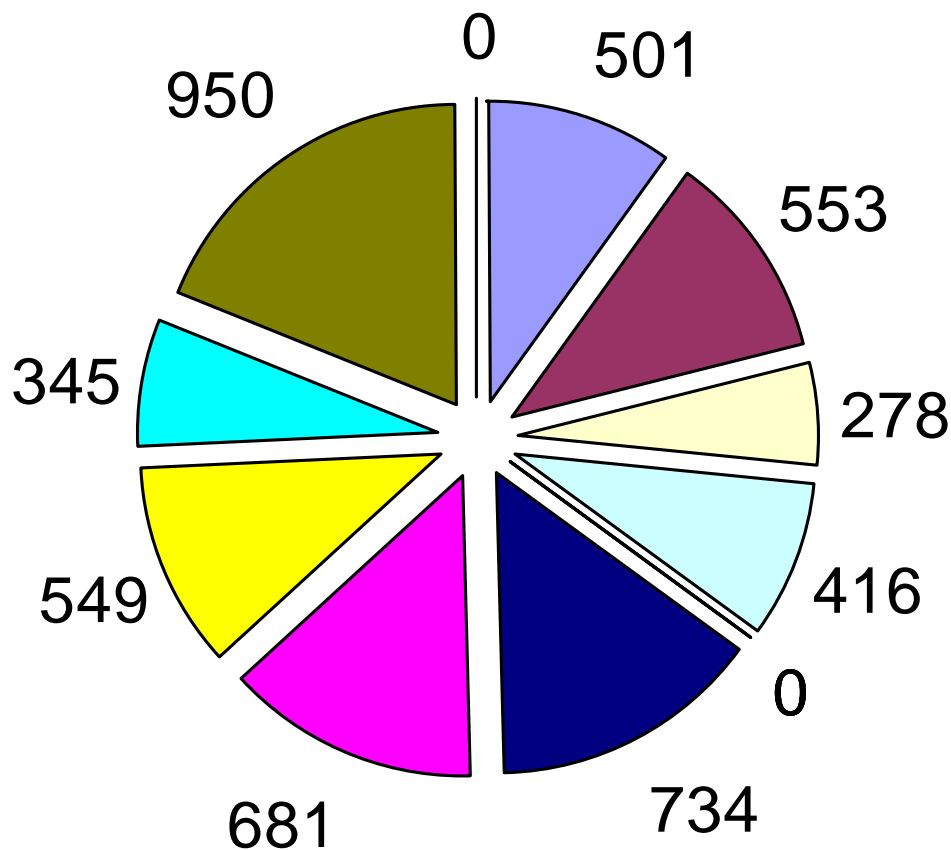

Evaluation METAGRI

01/05/2012

Project METAGRI – Statistiques finales

METAGRI - 159 SEMINAIRES

Project METAGRI – Statistiques finales

VILLAGES REPRESENTES (0=NO DATA)

Project METAGRI – Statistiques finales

TOTAL 7827 PERSONNES FORMES

Project METAGRI – Statistiques finales

7044 PRODUCTEURS FORMES

Project METAGRI – Statistiques finales

NOMBRES AUTRES METIERS

- BENIN
- BURKINA
- CAP VERT
- CÔTE D'IVOIRE
- GHANA
- GAMBIE
- GUINEE
- GUINEE BISSAU
- MALI
- MAURITANIE
- NIGER
- NIGERIA
- SENEGAL
- TOGO

Project METAGRI – Statistiques finales

1015 FEMMES FORMEES

- BENIN
- BURKINA
- CAP VERT
- CÔTE D'IVOIRE
- GHANA
- GAMBIE
- GUINEE
- GUINEE BISSAU
- MALI
- MAURITANIE
- NIGER
- NIGERIA
- SENEGAL
- TOGO

Project METAGRI – Statistiques finales

METAGRI - 3325 PLUVIOMETRES

Project METAGRI – Statistiques finales

METAGRI STATISTIQUES TOTALES

A la prochaine.. Au METAGRI OPS