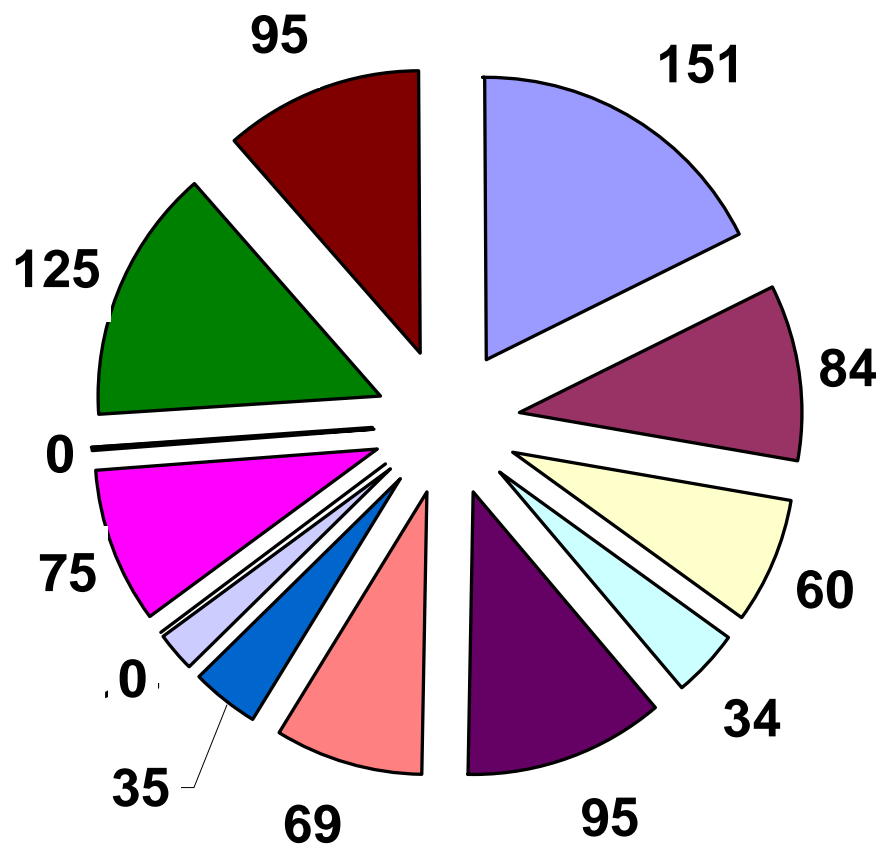

Evaluation METAGRI

01/05/2012

Project METAGRI – Statistiques finales

METAGRI - 159 SEMINAIRES

Project METAGRI – Statistiques finales

VILLAGES REPRESENTES (0=NO DATA)

Project METAGRI – Statistiques finales

TOTAL 7827 PERSONNES FORMES

Project METAGRI – Statistiques finales

7044 PRODUCTEURS FORMES

Project METAGRI – Statistiques finales

NOMBRES AUTRES METIERS

- BENIN
- BURKINA
- CAP VERT
- CÔTE D'IVOIRE
- GHANA
- GAMBIE
- GUINEE
- GUINEE BISSAU
- MALI
- MAURITANIE
- NIGER
- NIGERIA
- SENEGAL
- TOGO

Project METAGRI – Statistiques finales

1015 FEMMES FORMEES

- BENIN
- BURKINA
- CAP VERT
- CÔTE D'IVOIRE
- GHANA
- GAMBIE
- GUINEE
- GUINEE BISSAU
- MALI
- MAURITANIE
- NIGER
- NIGERIA
- SENEGAL
- TOGO

Project METAGRI – Statistiques finales