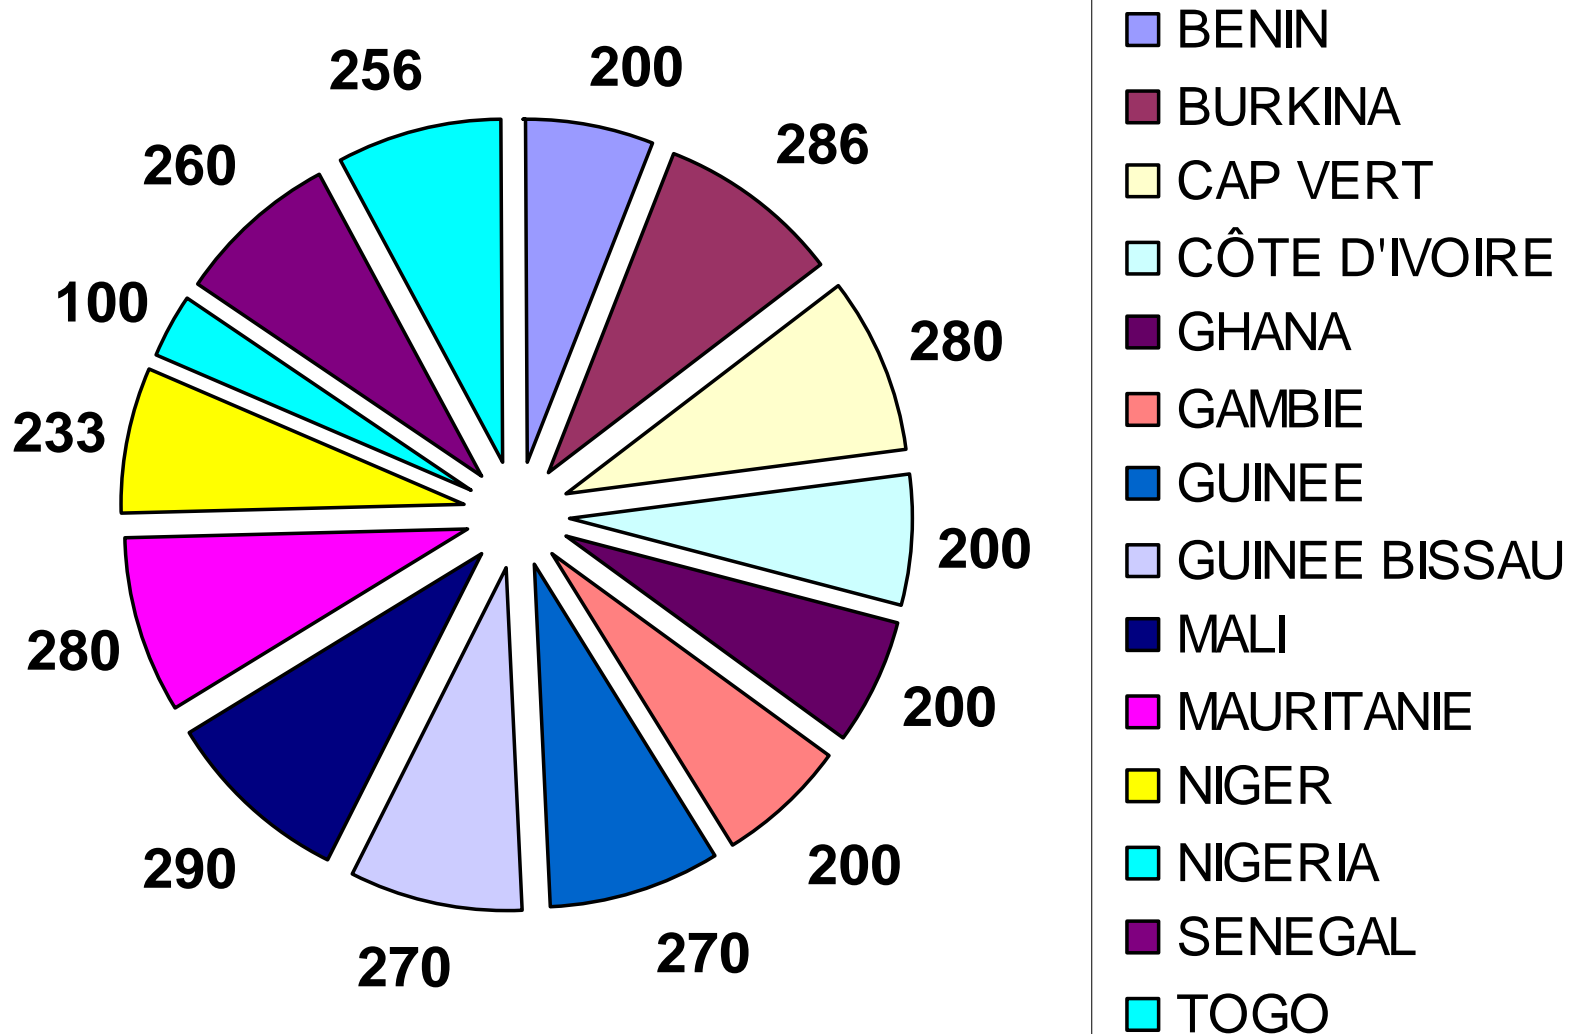

Evaluation METAGRI

01/05/2012

Project METAGRI – Statistiques finales

METAGRI - 159 SEMINAIRES

Project METAGRI – Statistiques finales

VILLAGES REPRESENTES (0=NO DATA)

Project METAGRI – Statistiques finales

TOTAL 7827 PERSONNES FORMES

Project METAGRI – Statistiques finales

7044 PRODUCTEURS FORMES

Project METAGRI – Statistiques finales

NOMBRES AUTRES METIERS

- BENIN
- BURKINA
- CAP VERT
- CÔTE D'IVOIRE
- GHANA
- GAMBIE
- GUINEE
- GUINEE BISSAU
- MALI
- MAURITANIE
- NIGER
- NIGERIA
- SENEGAL
- TOGO

Project METAGRI – Statistiques finales

1015 FEMMES FORMEES

- BENIN
- BURKINA
- CAP VERT
- CÔTE D'IVOIRE
- GHANA
- GAMBIE
- GUINEE
- GUINEE BISSAU
- MALI
- MAURITANIE
- NIGER
- NIGERIA
- SENEGAL
- TOGO

Project METAGRI – Statistiques finales

METAGRI - 3325 PLUVIOMETRES

Project METAGRI – Statistiques finales

METAGRI STATISTIQUES TOTALES

A la prochaine.. Au METAGRI OPS