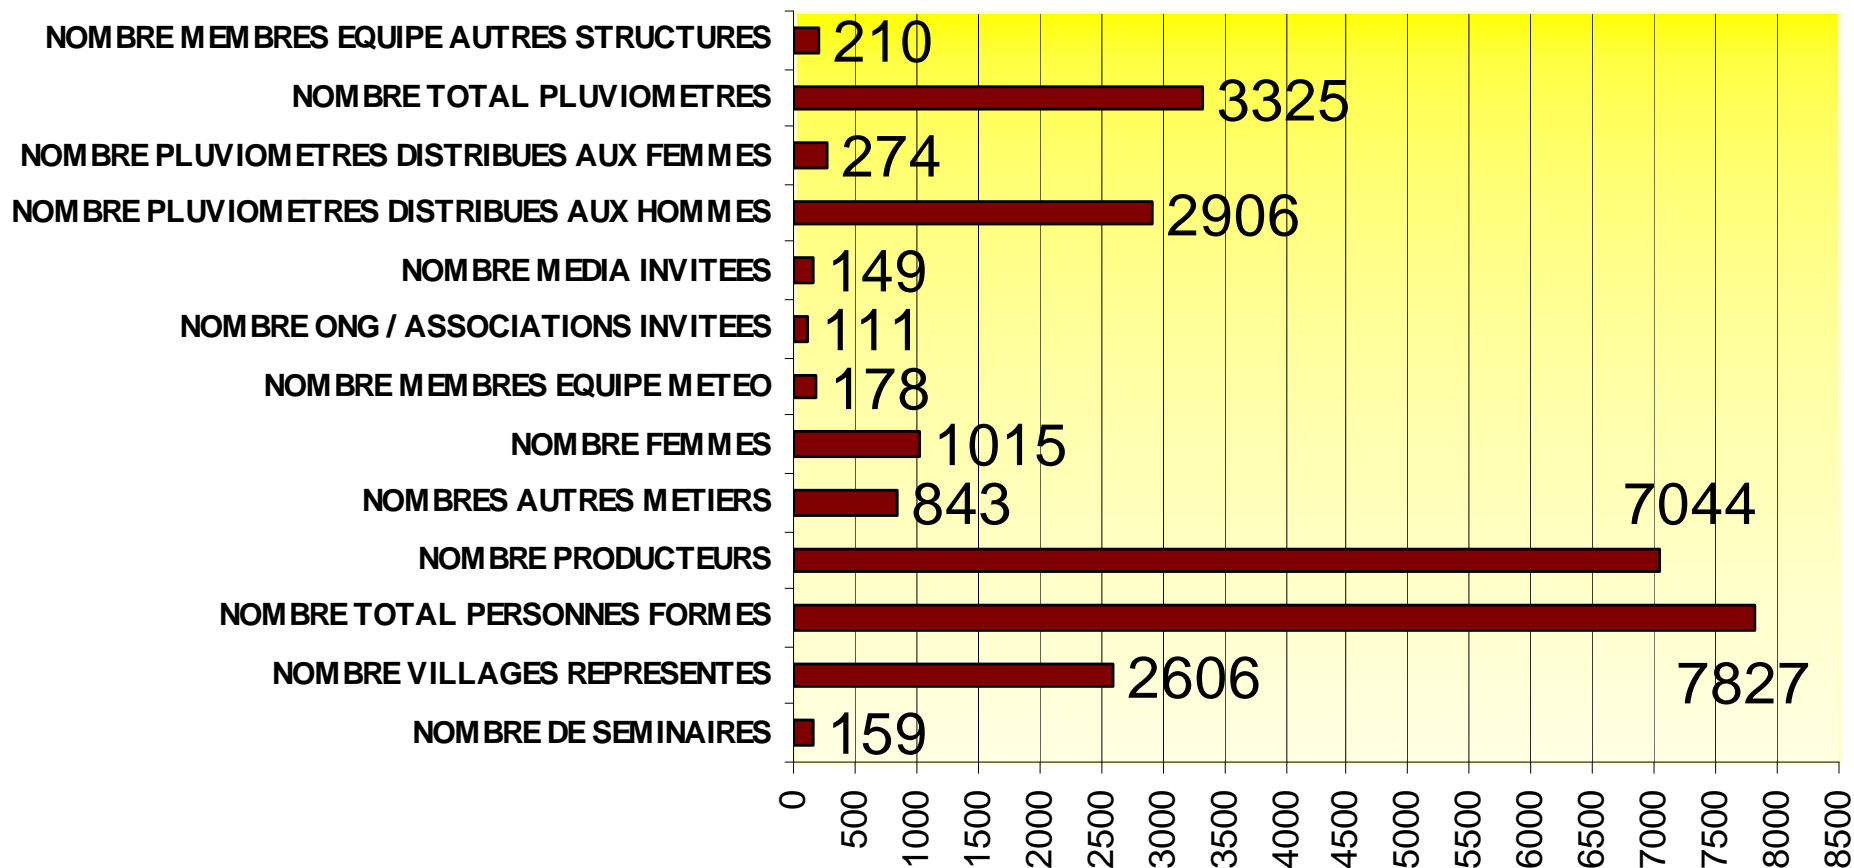

Evaluation METAGRI

01/05/2012

Project METAGRI – Statistiques finales

METAGRI - 159 SEMINAIRES

Project METAGRI – Statistiques finales

VILLAGES REPRESENTES (0=NO DATA)

Project METAGRI – Statistiques finales

TOTAL 7827 PERSONNES FORMES

Project METAGRI – Statistiques finales

7044 PRODUCTEURS FORMES

Project METAGRI – Statistiques finales

NOMBRES AUTRES METIERS

- BENIN
- BURKINA
- CAP VERT
- CÔTE D'IVOIRE
- GHANA
- GAMBIE
- GUINEE
- GUINEE BISSAU
- MALI
- MAURITANIE
- NIGER
- NIGERIA
- SENEGAL
- TOGO

Project METAGRI – Statistiques finales

1015 FEMMES FORMEES

- BENIN
- BURKINA
- CAP VERT
- CÔTE D'IVOIRE
- GHANA
- GAMBIE
- GUINEE
- GUINEE BISSAU
- MALI
- MAURITANIE
- NIGER
- NIGERIA
- SENEGAL
- TOGO

Project METAGRI – Statistiques finales

METAGRI - 3325 PLUVIOMETRES

Project METAGRI – Statistiques finales

METAGRI STATISTIQUES TOTALES

A la prochaine.. Au METAGRI OPS