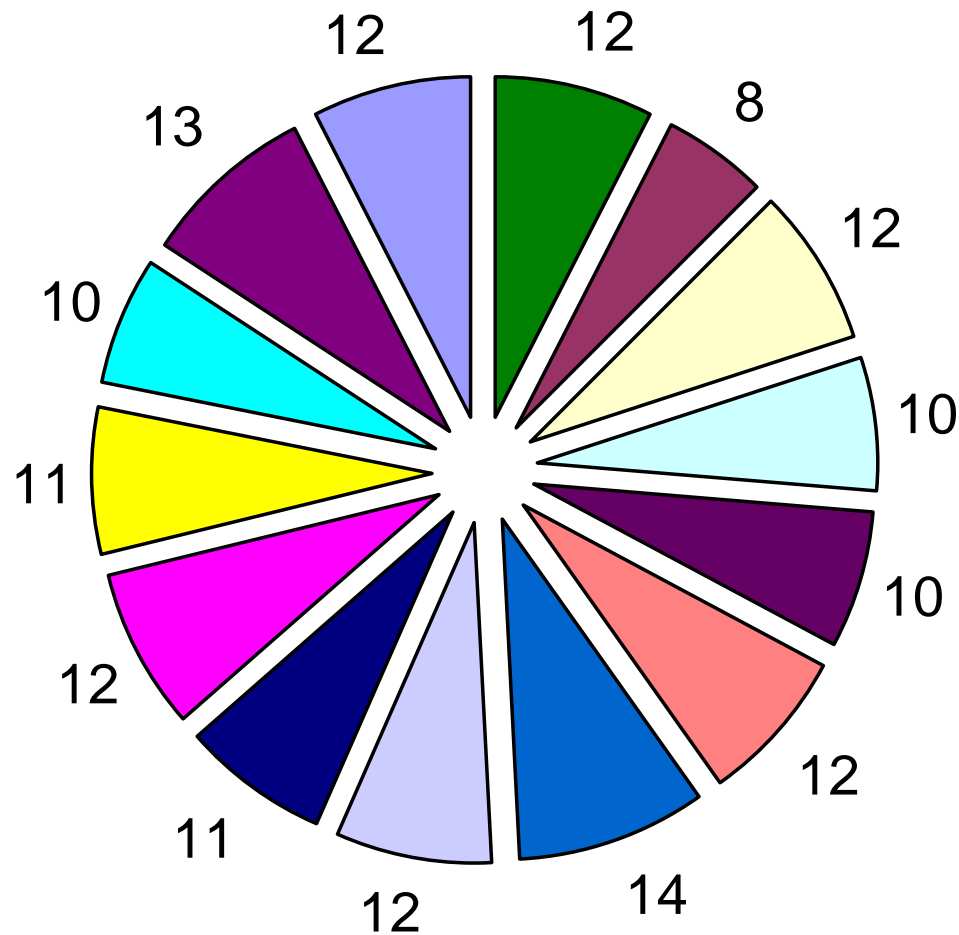

Evaluation METAGRI

01/05/2012

Project METAGRI – Statistiques finales

METAGRI - 159 SEMINAIRES

Project METAGRI – Statistiques finales

VILLAGES REPRESENTES (0=NO DATA)

Project METAGRI – Statistiques finales

TOTAL 7827 PERSONNES FORMES

Project METAGRI – Statistiques finales

7044 PRODUCTEURS FORMES

Project METAGRI – Statistiques finales

NOMBRES AUTRES METIERS

- BENIN
- BURKINA
- CAP VERT
- CÔTE D'IVOIRE
- GHANA
- GAMBIE
- GUINEE
- GUINEE BISSAU
- MALI
- MAURITANIE
- NIGER
- NIGERIA
- SENEGAL
- TOGO

Project METAGRI – Statistiques finales

1015 FEMMES FORMEES

- BENIN
- BURKINA
- CAP VERT
- CÔTE D'IVOIRE
- GHANA
- GAMBIE
- GUINEE
- GUINEE BISSAU
- MALI
- MAURITANIE
- NIGER
- NIGERIA
- SENEGAL
- TOGO

Project METAGRI – Statistiques finales